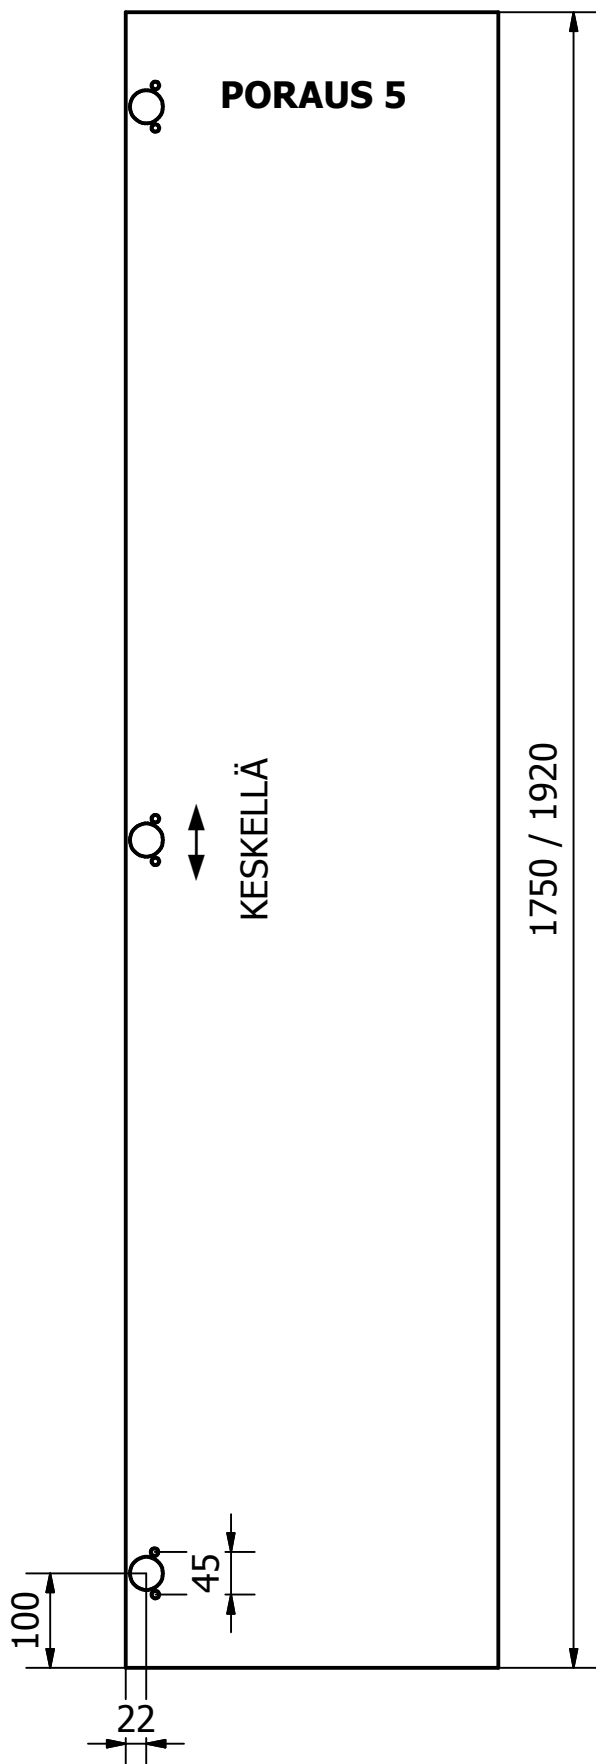

# TAITEOVIEN SARANAN PORAUSOHJE

Saranan reiän halkaisija 35 mm, apureikien halkaisija 8 mm, aluslevyn reikien halkaisija 5 mm ja reikien syvyys 13 mm