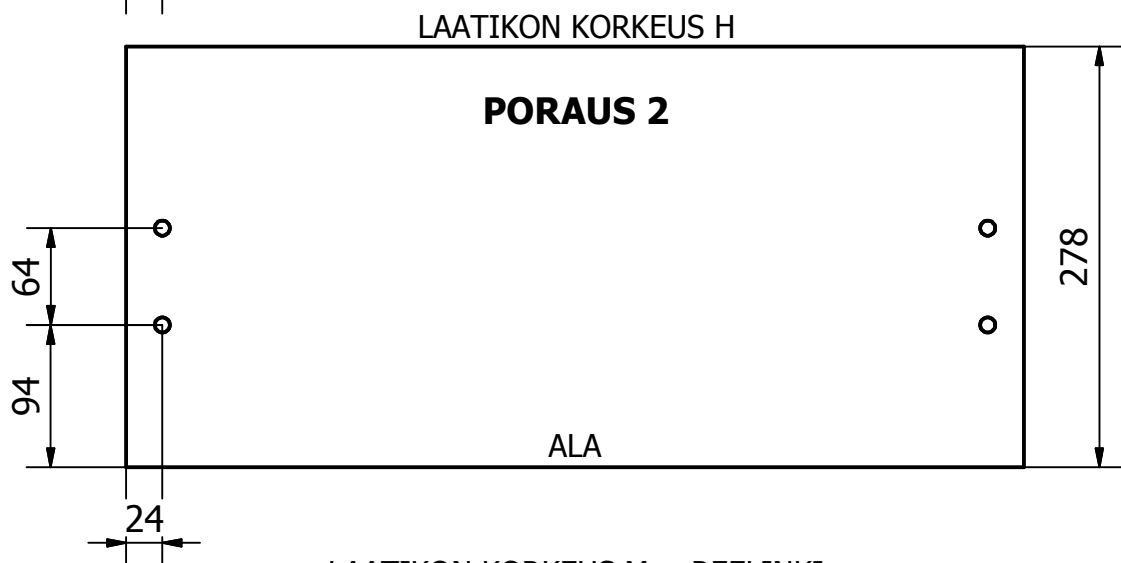

LAATIKON ETUSARJAN PORAUSOHJE METABOX

Reiän halkaisija 10 mm ja syvyys 13 mm