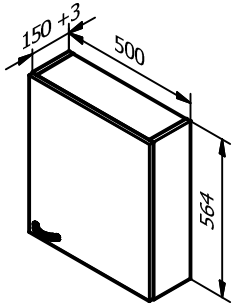

# WC-KALUSTEET, kost. kestävä

**WMS5**  
Ovi 562  
2 irtohyllyä

**WMS6PO**  
Peiliovi 562  
2 irtohyllyä  
Leveydet 300/400/600/800

**WS5**  
Ovi 703  
3 irtohyllyä

**WS6PO**  
Peiliovi 703  
3 irtohyllyä  
Leveydet 300/400/600/800