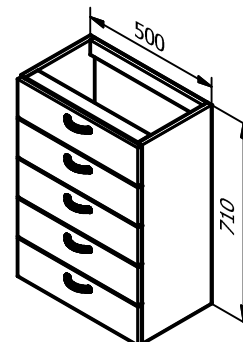

WL5-5
ES 5 x 137