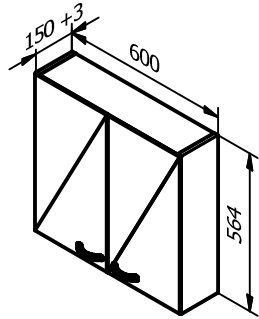

# WC-KALUSTEET, kost. kestävä

**WMS5**  
Ovi 562  
2 irtohyllyä

**WMS6PO**  
Peiliovi 562  
2 irtohyllyä  
Leveydet 300/400/600/800

**WS5**  
Ovi 703  
3 irtohyllyä

**WS6PO**  
Peiliovi 703  
3 irtohyllyä  
Leveydet 300/400/600/800