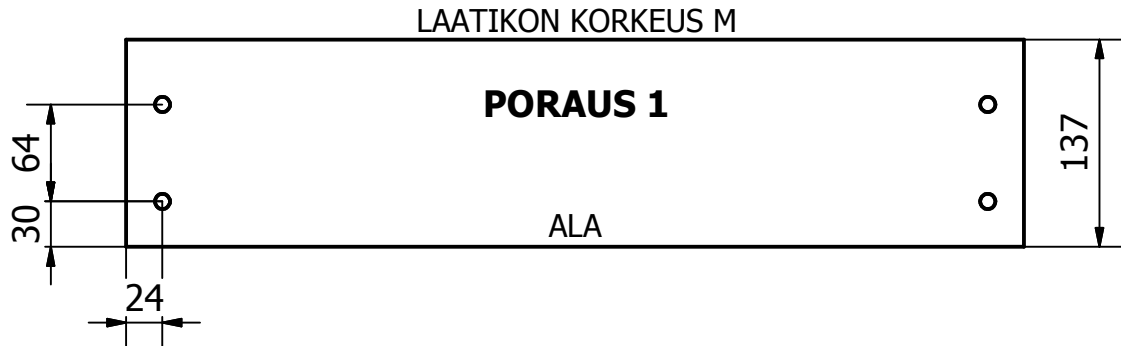

LAATIKON ETUSARJAN PORAUSOHJE METABOX

Reiän halkaisija 10 mm ja syvyys 13 mm