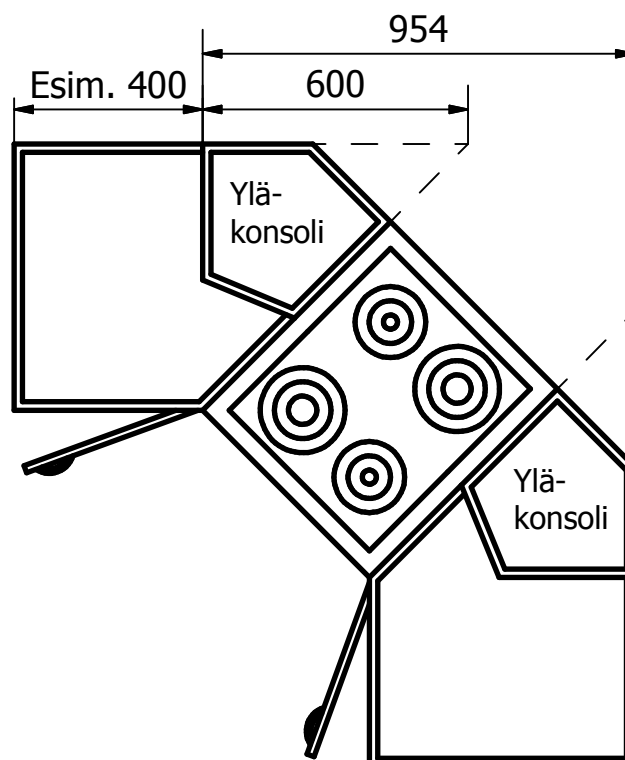

# KAAPPI- JA TASOMITOITUS KULMALIESIRATKAISUSSA

60 cm LIESI

50 cm LIESI