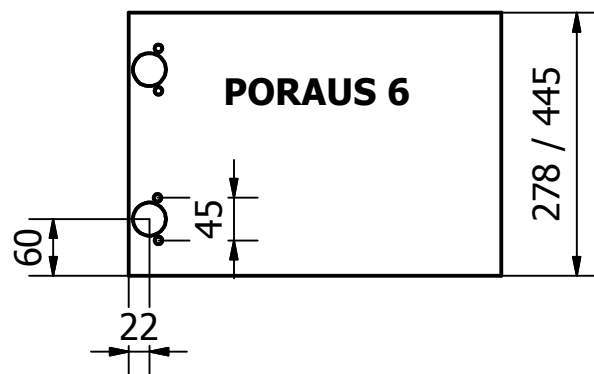

SARANAN PORAUSOHJE

Saranan reiän halkaisija 35 mm, apureikien halkaisija 8 mm
ja reikien syvyys 13 mm