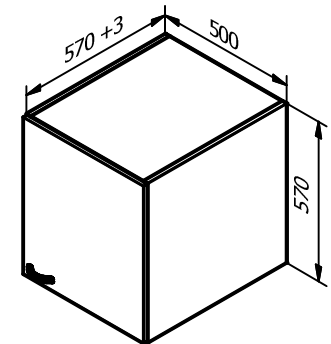

KY5

Ovi 562
1 irttohyllä