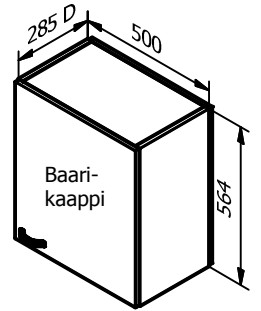

EMS5B

Ovi 562
2 irtohyllyä