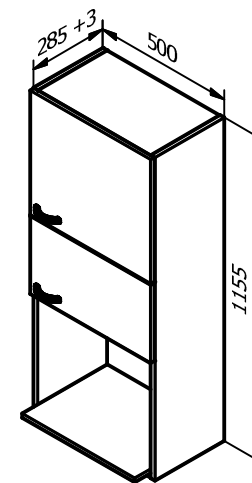

# KARTANO SEINÄKAAPIT

**KAS5**  
Ovet 445 / 703  
3 irtohyllä

**KAKK5**  
Ovet 445 / 703  
Kost. kestävä  
1 irtohyllä

**KAKK5R**  
Ovet 445 / 703  
Kost. kestävä  
2 irtohyllä

**KASK6**  
Ovet 445 / 703  
3 irtohyllä  
*Peitelevy tilattava erikseen, esim. 1155 x 295 D*