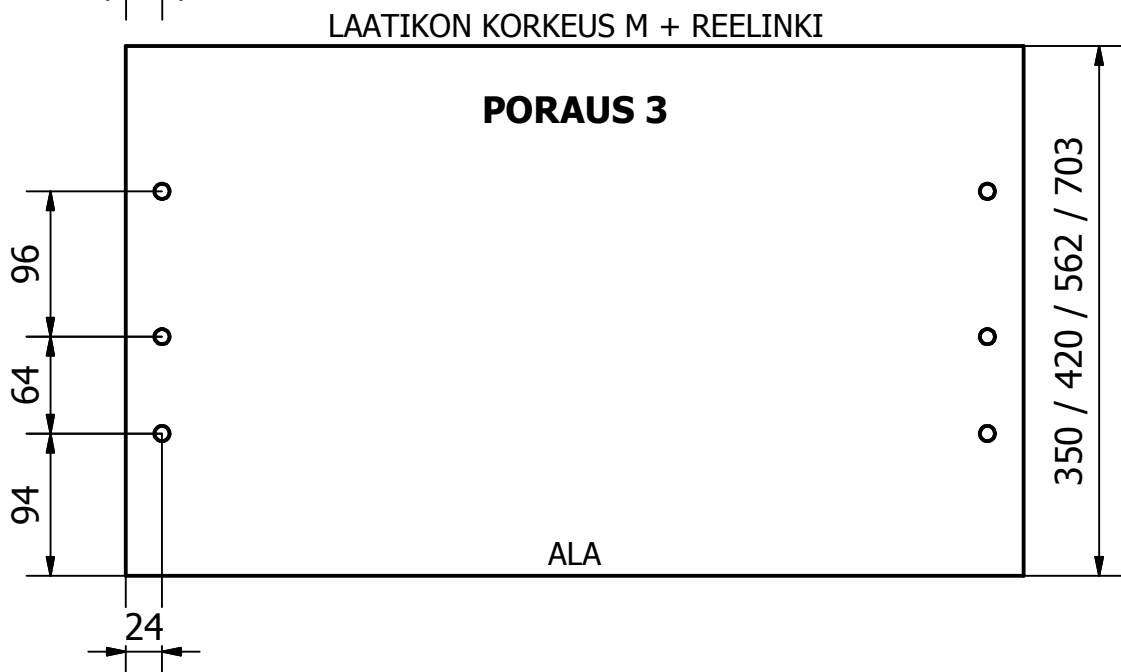

LAATIKON ETUSARJAN PORAUSOHJE METABOX

Reiän halkaisija 10 mm ja syvyys 13 mm