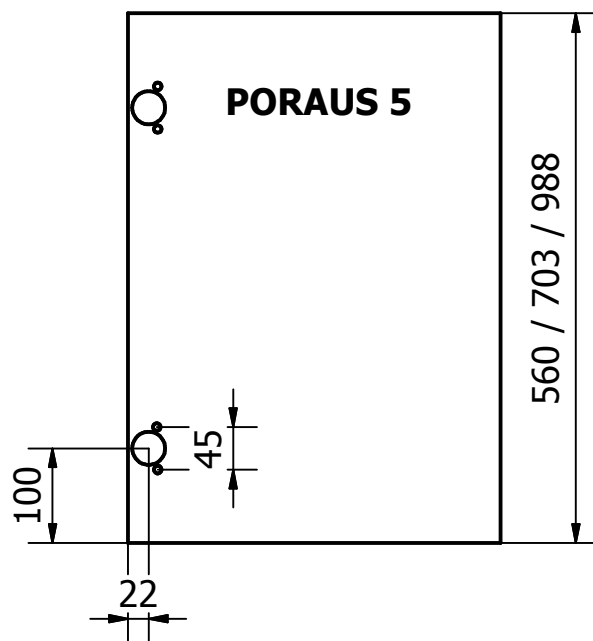

SARANAN PORAUSOHJE

Saranan reiän halkaisija 35 mm, apureikien halkaisija 8 mm
ja reikien syvyys 13 mm