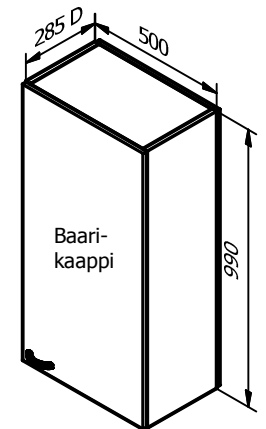

S5B
Ovi 988
3 irtohyllyä