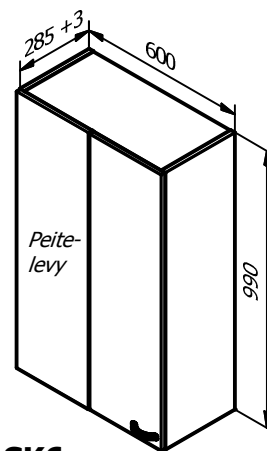

# KORKEAT SEINÄKAAPIT

**S5**  
Ovi 988  
3 irtohyllyä

**KK5**  
Kost. kestävä  
Ovi 988  
1 irtohylly

**KK5R**  
Kost. kestävä  
Ovi 988  
2 irtohyllyä

**SK6**  
Ovi 988  
3 irtohyllyä  
*Peitelevy tilattava erikseen, esim. 990 x 295 D*

**S5M**  
Ovi 562  
2 irtohyllyä

**S5B**  
Ovi 988  
3 irtohyllyä

**SL5**  
Ovi 703  
PL 137

**SK45**  
Ovi 988 x 395  
3 irtohyllyä

**SP3**  
Viiste 150/150

**SYK6**  
Ovet 988 x 290  
3 irtohyllyä

**S3Vv**  
Ovi 988 x 395  
3 irtohyllyä