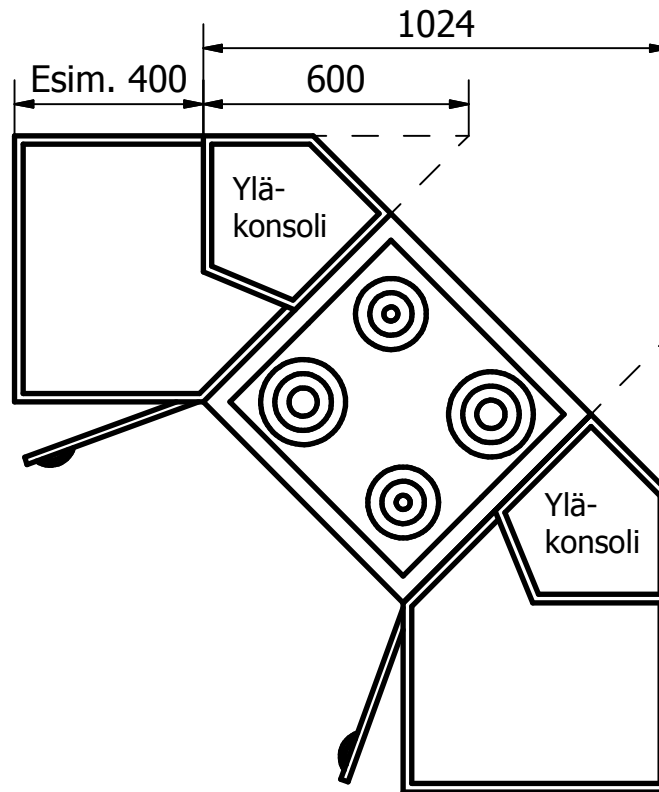

# KAAPPI- JA TASOMITOITUS KULMALIESIRATKAISUSSA

60 cm LIESI

50 cm LIESI