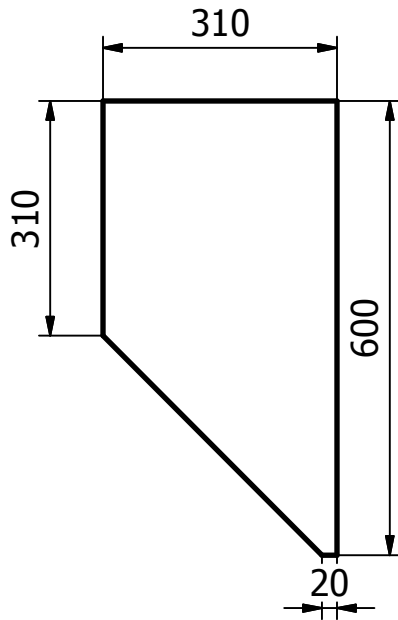

TASOMITOITUS PÄÄTYKAAPISSA JA -HYLLYSSÄ

PÄÄTYKAAPPI