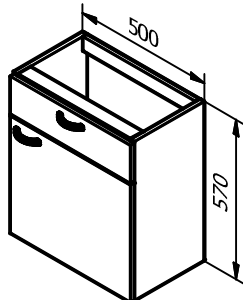

WMA5
ES 137
Ovi 420
1 irtohylly