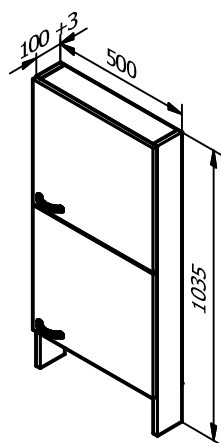

KASL5
Ovet 2 x 445
PL 137