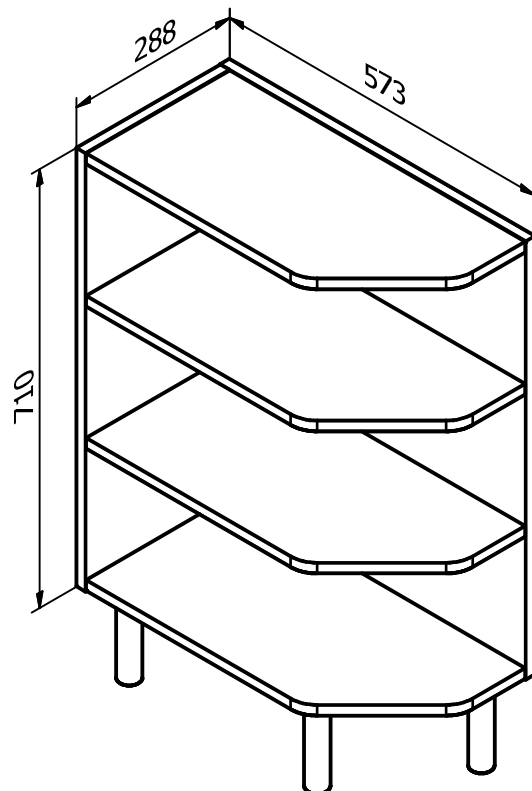

PÄÄTYHYLLY