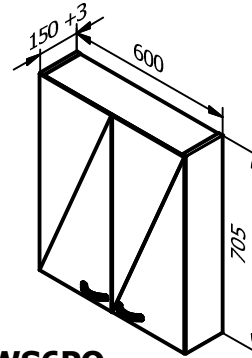

# WC-KALUSTEET, kost. kestävä

**WMS5**  
Ovi 562  
2 irtohyllyä

**WMS6PO**  
Peiliovi 562  
2 irtohyllyä  
Leveydet 300/400/600/800

**WS5**  
Ovi 703  
3 irtohyllyä

**WS6PO**  
Peiliovi 703  
3 irtohyllyä  
Leveydet 300/400/600/800