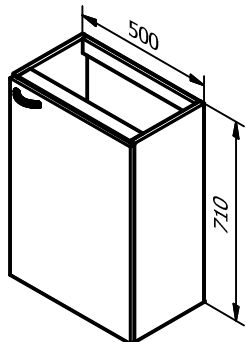

*WC-pöytäkaapin ja -komeron syvyys on AINA ilmoitettava tilauksessa, esim. 285+3.*

**WMA5**  
Ovi 562  
1 irtohylly

**WMA5**  
ES 137  
Ovi 420  
1 irtohylly

**WMA6A**  
Ovi 420

**WML5-4**  
ES 4 x 137

**WA5**  
Ovi 703  
2 irtohyllyä