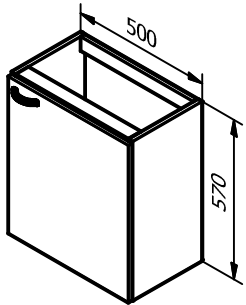

WMA5
Ovi 562
1 irtohylly