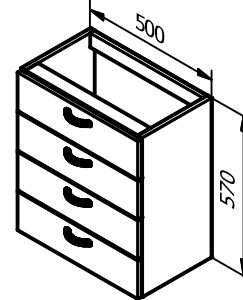

*WC-pöytäkaapin ja -komeron syvyys on AINA ilmoitettava tilauksessa, esim. 285+3.*

**WMA5**  
Ovi 562  
1 irtohylly

**WMA5**  
ES 137  
Ovi 420  
1 irtohylly

**WMA6A**  
Ovi 420

**WML5-4**  
ES 4 x 137

**WA5**  
Ovi 703  
2 irtohyllyä