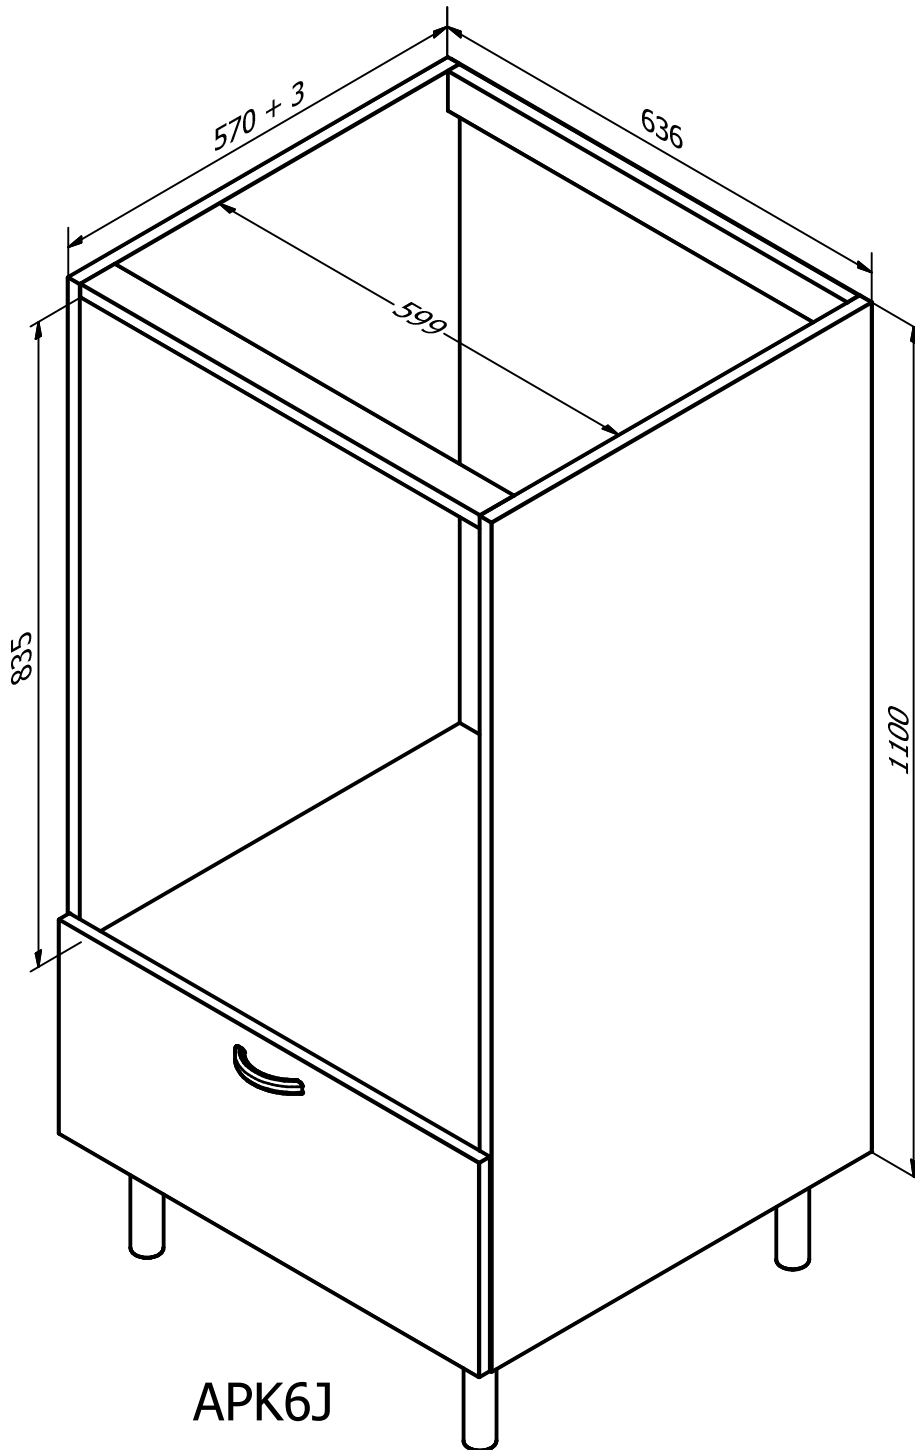

APK-PUOLIKOMERO JALKAMALLI

-Etusarja esim. 278 X 630

-Laatikot:

Metabox-laatikko korkea (H), etusarjan poraus 2

Tandembox-laatikko puolikorkea (B), etusarjan poraus 20