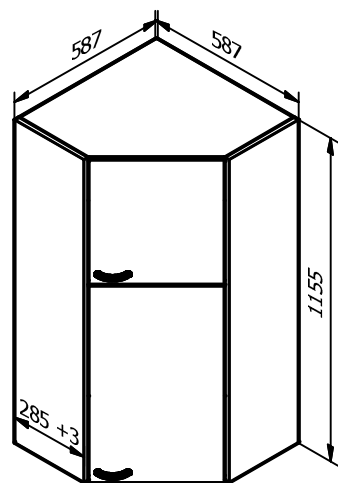

KASK45
Ovet 445 x 395 / 703 x 395
2 irtohyllä