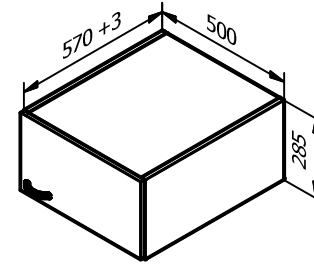

YLÄKOMEROT

EMY5

Ovi 278