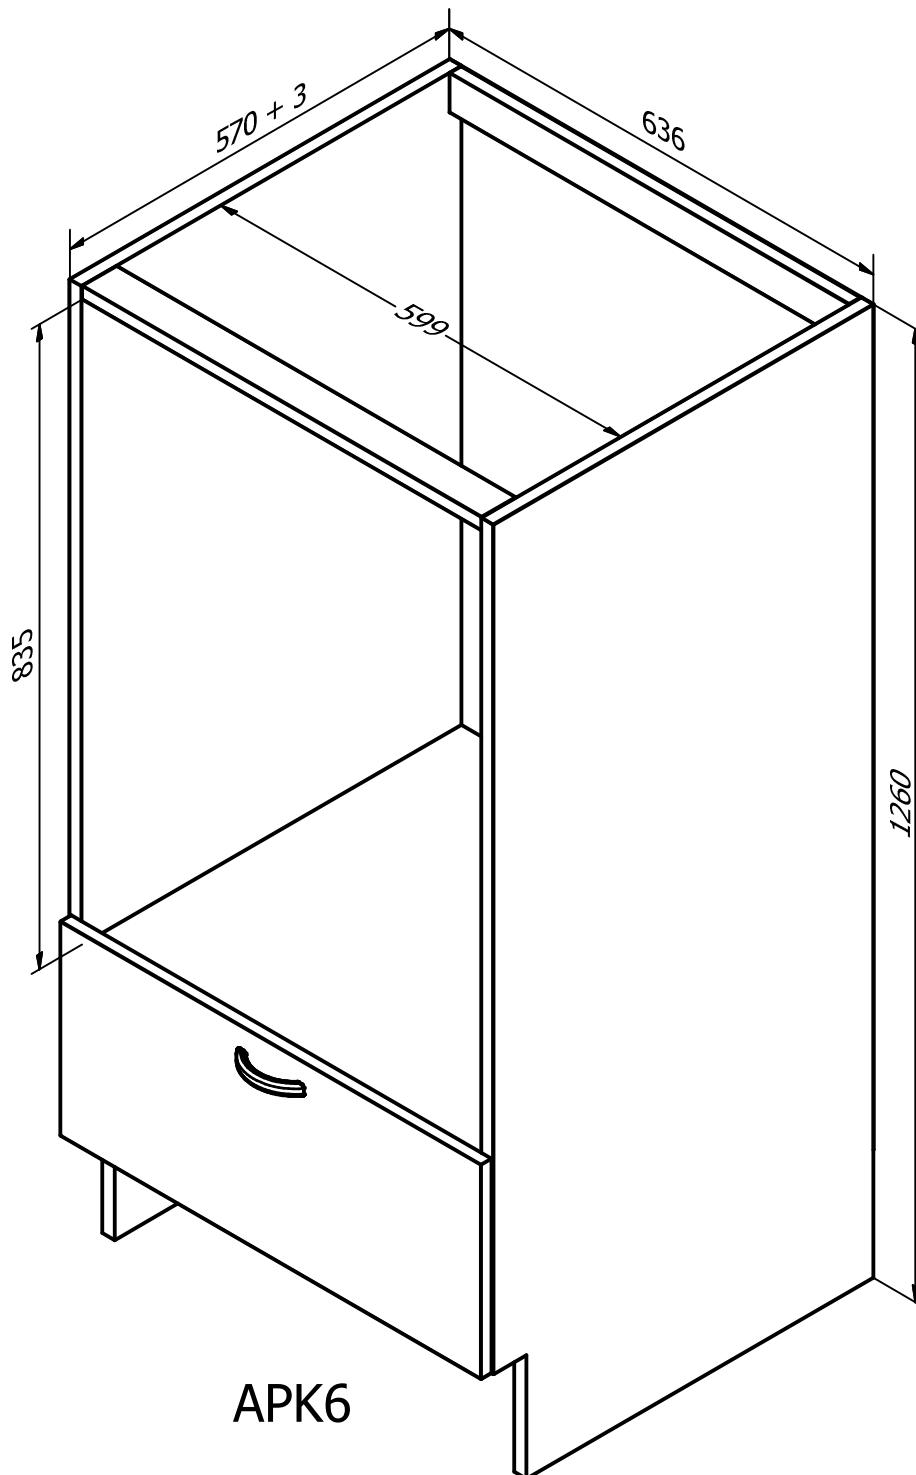

APK-PUOLIKOMERO

SOKKELILOVI 160 X 50

-Etusarja esim. 278 X 630

-Laatikot:

Metabox-laatikko korkea (H), etusarjan poraus 2

Tandembox-laatikko puolikorkea (B), etusarjan poraus 20