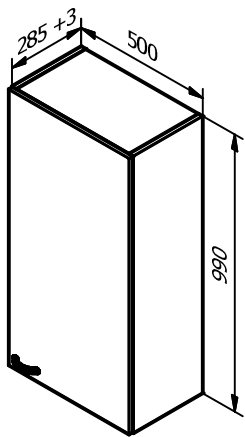

# KORKEAT SEINÄKAAPIT

**S5**  
Ovi 988  
3 irtohyllyä

**KK5**  
Kost. kestävä  
Ovi 988  
1 irtohylly

**KK5R**  
Kost. kestävä  
Ovi 988  
2 irtohyllyä

**SK6**  
Ovi 988  
3 irtohyllyä  
*Peitelevy tilattava erikseen, esim. 990 x 295 D*