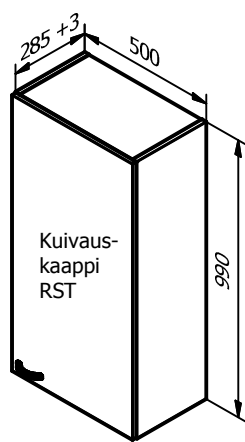

# KORKEAT SEINÄKAAPIT

**S5**  
Ovi 988  
3 irtohyllyä

**KK5**  
Kost. kestävä  
Ovi 988  
1 irtohylly

**KK5R**  
Kost. kestävä  
Ovi 988  
2 irtohyllyä

**SK6**  
Ovi 988  
3 irtohyllyä  
*Peitelevy tilattava erikseen, esim. 990 x 295 D*