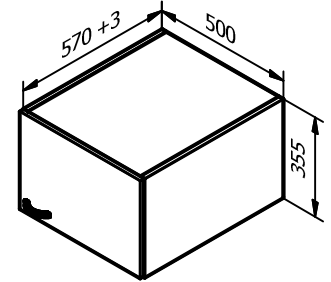

KOMEROT SOKKELILOVI 160 X 50

Irtohyllyt tilattava erikseen

R5

Ovet 445 / 1750

MR5

Ovi 1920

LR5

Ovi 1750

YLÄKOMEROT

EMY5

Ovi 278

MY5

Ovi 350

Y5

Ovi 445

KY5

Ovi 562
1 irttohyllä