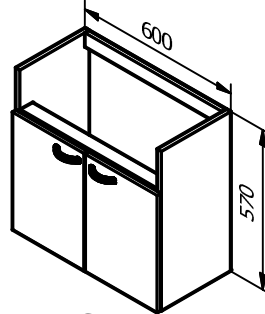

WMA6A
Ovi 420