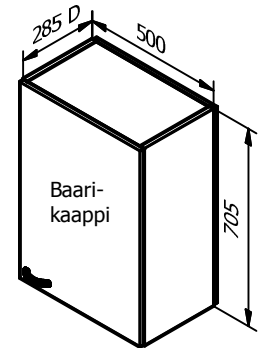

MS5B
Ovi 703
2 irtohyllyä