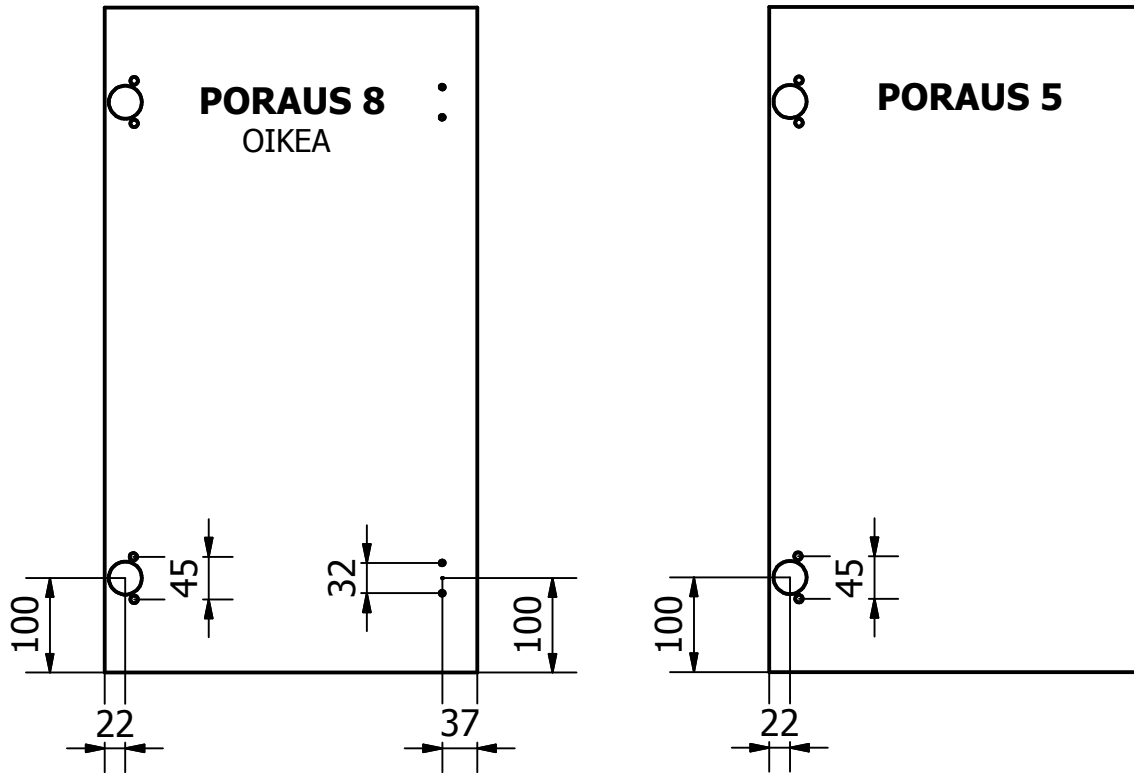

TAITEOVIEN SARANAN PORAUSOHJE

Saranan reiän halkaisija 35 mm, apureikien halkaisija 8 mm, aluslevyn reikien halkaisija 5 mm ja reikien syvyys 13 mm