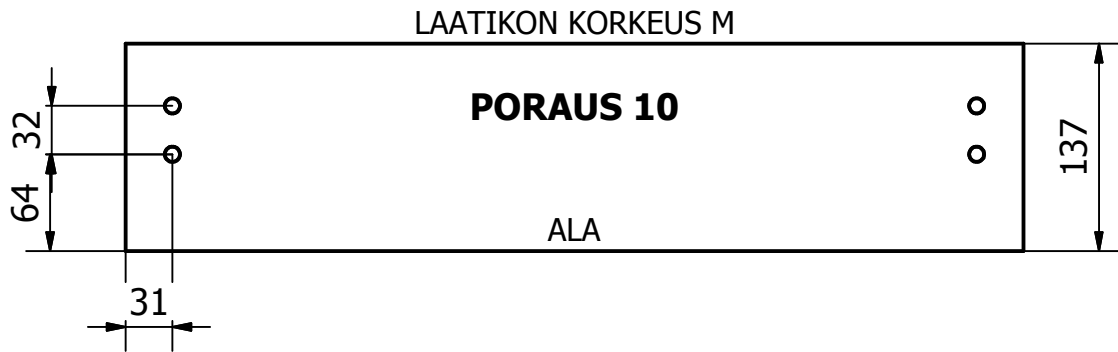

LAATIKON ETUSARJAN PORAUSOHJE

TANDEMBOX

Reiän halkaisija 10 mm ja syvyys 13 mm