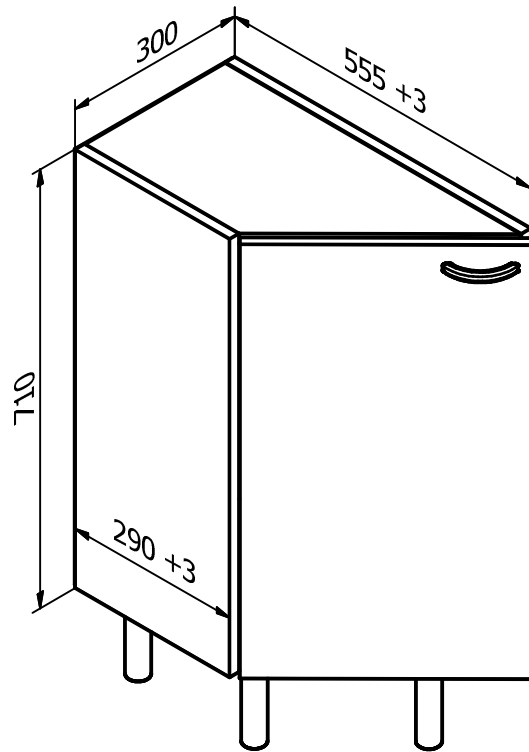

TASOMITOITUS PÄÄTYKAAPISSA JA -HYLLYSSÄ

PÄÄTYKAAPPI