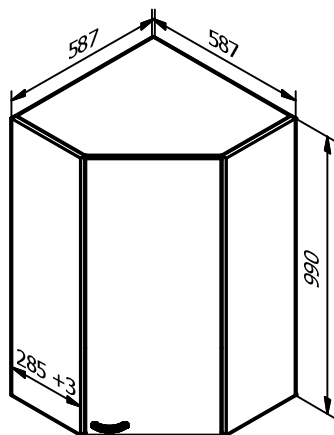

SK45
Ovi 988 x 395
3 irtohyllyä