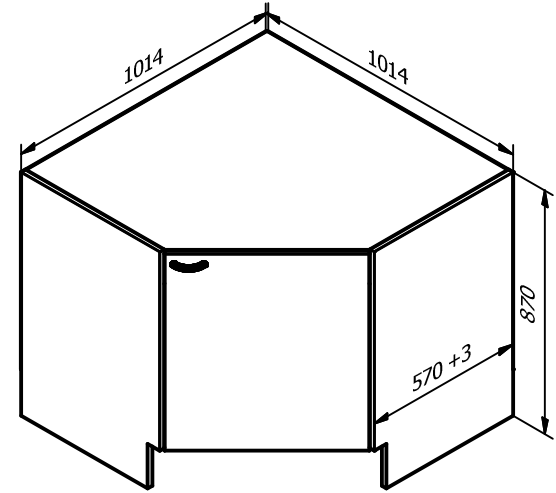

AKV11

Ovi 703 x 595
1 irtohylly
Huom! Vain osina