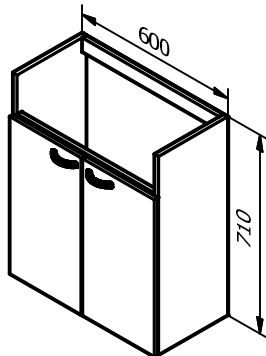

WA6A
Ovi 562
1 irtohylly