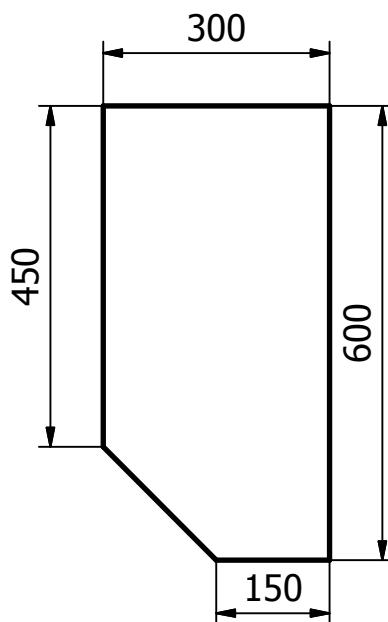

# KAAPPI- JA TASOMITOITUS KULMALIESIRATKAISUSSA

60 cm LIESI

50 cm LIESI