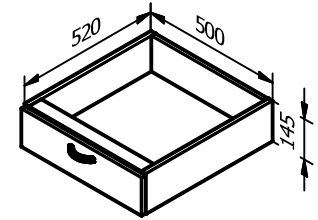

TASO- JA SOKKELILAATIKOT

TL5

ES 137