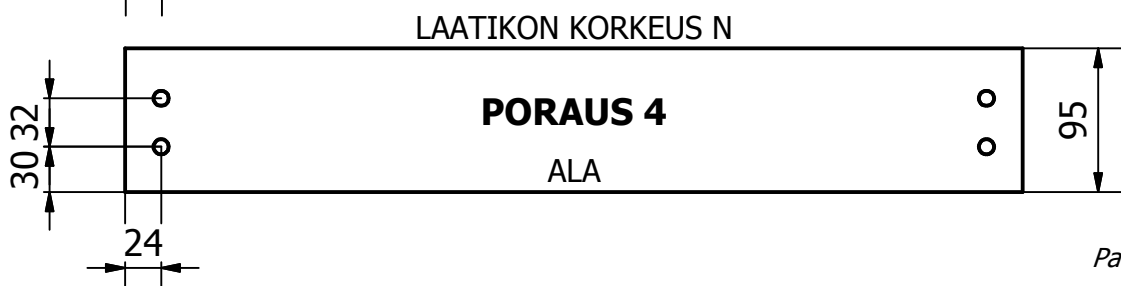

LAATIKON ETUSARJAN PORAUSOHJE METABOX

Reiän halkaisija 10 mm ja syvyys 13 mm