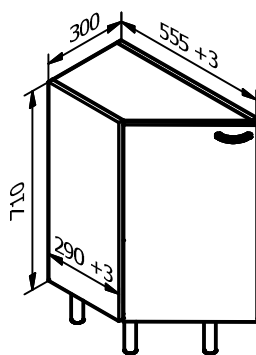

A3VvJ

Ovi 703 x 395
1 irtohylly