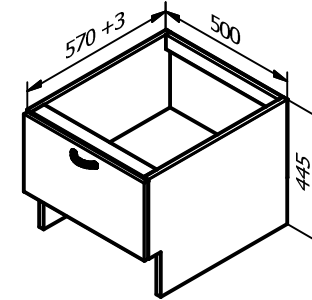

ML5-1

ES 278