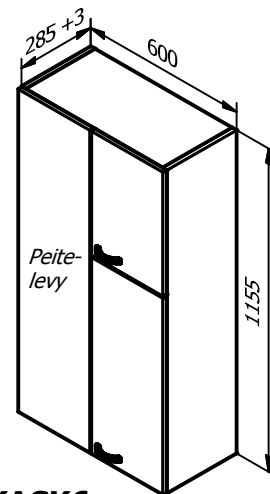

# KARTANO SEINÄKAAPIT

**KAS5**  
Ovet 445 / 703  
3 irtohyllä

**KAKK5**  
Ovet 445 / 703  
Kost. kestävä  
1 irtohyllä

**KAKK5R**  
Ovet 445 / 703  
Kost. kestävä  
2 irtohyllä

**KASK6**  
Ovet 445 / 703  
3 irtohyllä  
*Peitelevy tilattava erikseen, esim. 1155 x 295 D*

**KAS5M**  
Ovet 445 / 278  
1 irtohyllä

**KAS5B**  
Ovet 445 / 703  
3 irtohyllä

**KASL5**  
Ovet 2 x 445  
PL 137

**KASK45**  
Ovet 445 x 395 / 703 x 395  
2 irtohyllä

**KASP3**  
Viiste 150/150

**KASYK6**  
Ovet 445 x 290 / 703 x 290  
3 irtohyllä