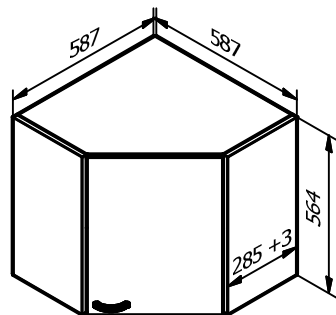

EMSK45

Ovi 562 x 395
2 irtohyllyä