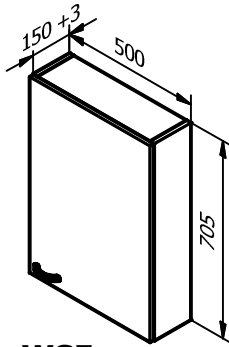

# WC-KALUSTEET, kost. kestävä

**WMS5**  
Ovi 562  
2 irtohyllyä

**WMS6PO**  
Peiliovi 562  
2 irtohyllyä  
Leveydet 300/400/600/800

**WS5**  
Ovi 703  
3 irtohyllyä

**WS6PO**  
Peiliovi 703  
3 irtohyllyä  
Leveydet 300/400/600/800