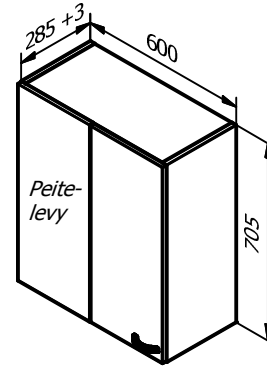

**S3Vo**  
Ovi 988 x 395  
3 irtohyllyä

**SLK45**  
3 irtohyllyä

# MATALAT SEINÄKAAPIT

**MS5**  
Ovi 703  
2 irtohyllyä

**MKK5**  
Kost. kestävä  
Ovi 703

**MKK5R**  
Kost. kestävä  
Ovi 703  
1 irtohylly

**MSK6**  
Ovi 703  
2 irtohyllyä  
*Peitelevy tilattava  
erikseen, esim. 705 x 295 D*