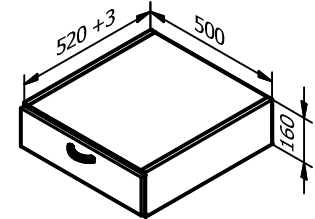

KOMEROT JALKAMALLI

Muovijalkaporaus mainittava erikseen tilauksessa
Irtohylyt tilattava erikseen

Ovet 445 / 1750

Ovi 1920

Ovi 1750

TASO- JA SOKKELILAATIKOT

ES 137

SOL5

ES 137

*Sokkelilaatikko kaapin runkoon,
koodin perään "SOL".
Esim. A5SOL.*