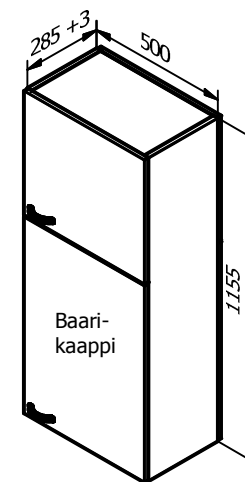

KAS5B
Ovet 445 / 703
3 irtohyllä