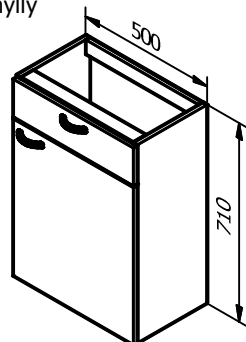

*WC-pöytäkaapin ja -komeron syvyys on AINA ilmoitettava tilauksessa, esim. 285+3.*

**WMA5**  
Ovi 562  
1 irtohylly

**WMA5**  
ES 137  
Ovi 420  
1 irtohylly

**WMA6A**  
Ovi 420

**WML5-4**  
ES 4 x 137

**WA5**  
Ovi 703  
2 irtohyllyä