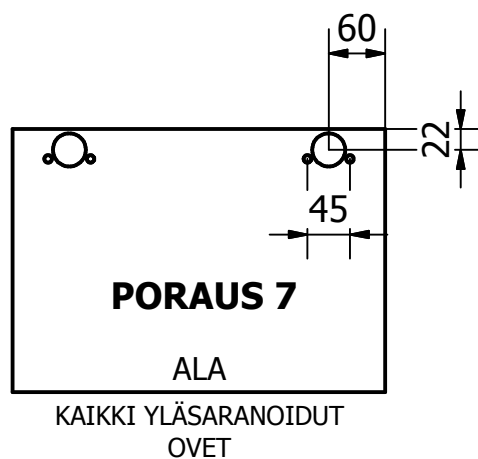

SARANAN PORAUSOHJE

Saranan reiän halkaisija 35 mm, apureikien halkaisija 8 mm
ja reikien syvyys 13 mm