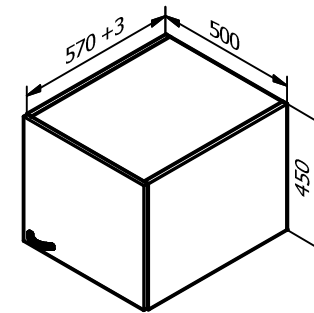

KOMEROT SOKKELILOVI 160 X 50

Irtohyllyt tilattava erikseen

R5

Ovet 445 / 1750

MR5

Ovi 1920

LR5

Ovi 1750

YLÄKOMEROT

EMY5

Ovi 278

MY5

Ovi 350

Y5

Ovi 445

KY5

Ovi 562
1 irttohyllä