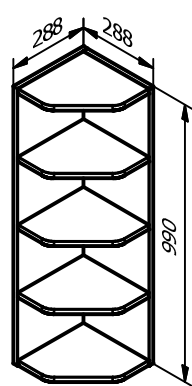

# KORKEAT SEINÄKAAPIT

**S5**  
Ovi 988  
3 irtohyllyä

**KK5**  
Kost. kestävä  
Ovi 988  
1 irtohylly

**KK5R**  
Kost. kestävä  
Ovi 988  
2 irtohyllyä

**SK6**  
Ovi 988  
3 irtohyllyä  
*Peitelevy tilattava erikseen, esim. 990 x 295 D*

**S5M**  
Ovi 562  
2 irtohyllyä

**S5B**  
Ovi 988  
3 irtohyllyä

**SL5**  
Ovi 703  
PL 137

**SK45**  
Ovi 988 x 395  
3 irtohyllyä

**SP3**  
Viiste 150/150

**SYK6**  
Ovet 988 x 290  
3 irtohyllyä

**S3Vv**  
Ovi 988 x 395  
3 irtohyllyä

**S3Vo**  
Ovi 988 x 395  
3 irtohyllyä

**SLK45**  
3 irtohyllyä